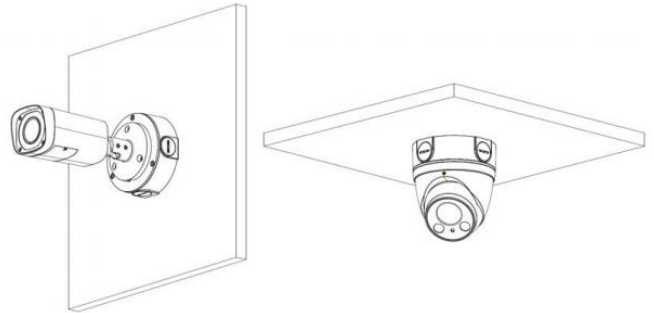

DH-PFA130-E

Dahua PFA130-E přídatný límec pro kamery

Technické specifikace

Model	DH-PFA130-E
Materiál	hliník
Rozměr	Ø 124 mm x 41 mm
Závit potrubí	G 3/4"
Hmotnost	0,35 kg
Nosnost	3,0 kg
Barva	bílá
Ochrana	IP66
Provozní teplota	-40°C ~ 60°C
Vlhkost	<90% RH
Použitelný model	Viz část „Výběr příslušenství“